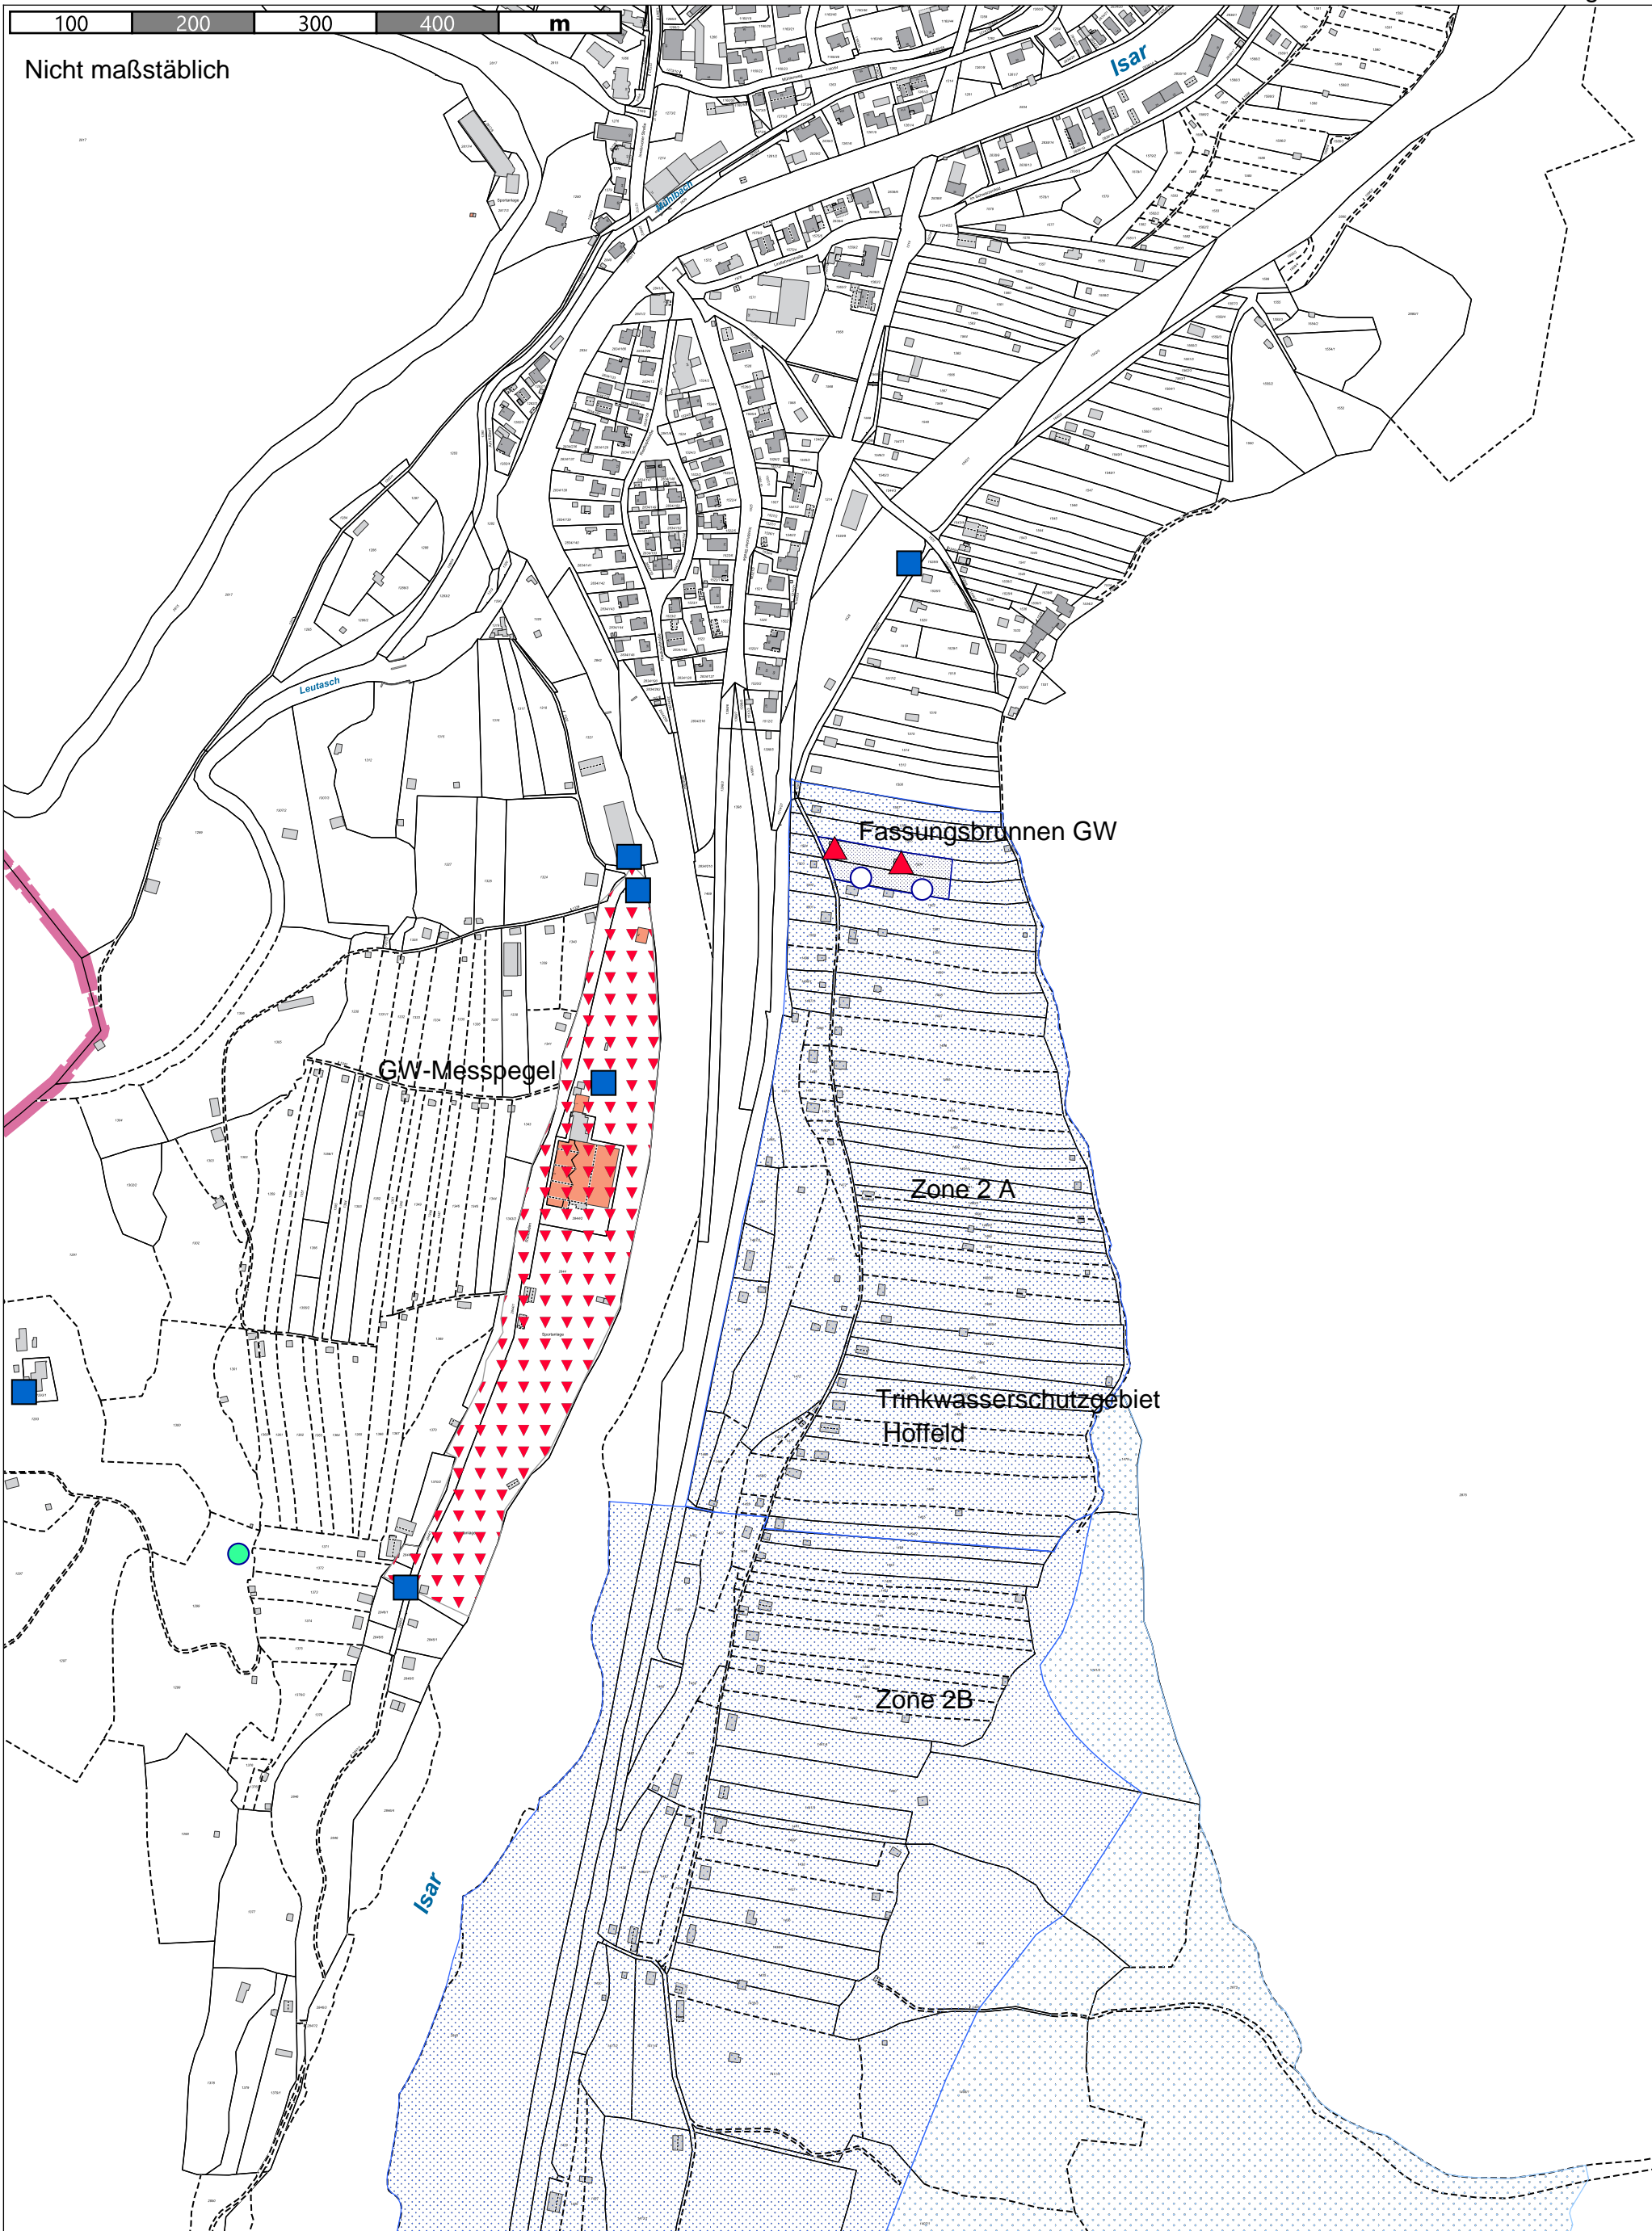

100 200 300 400 m

Nicht maßstäblich

Altlastenverdachtsfläche
WSG Hoffeld

Kein amtlicher Lageplan, nur für dienstliche Zwecke. Zur Maßentnahme nur bedingt geeignet! ©Daten: LDBV 2025

Markt Mittenwald
Erstellt von: Pöll
Erstellt am: 25.02.2025
Maßstab 1:5000