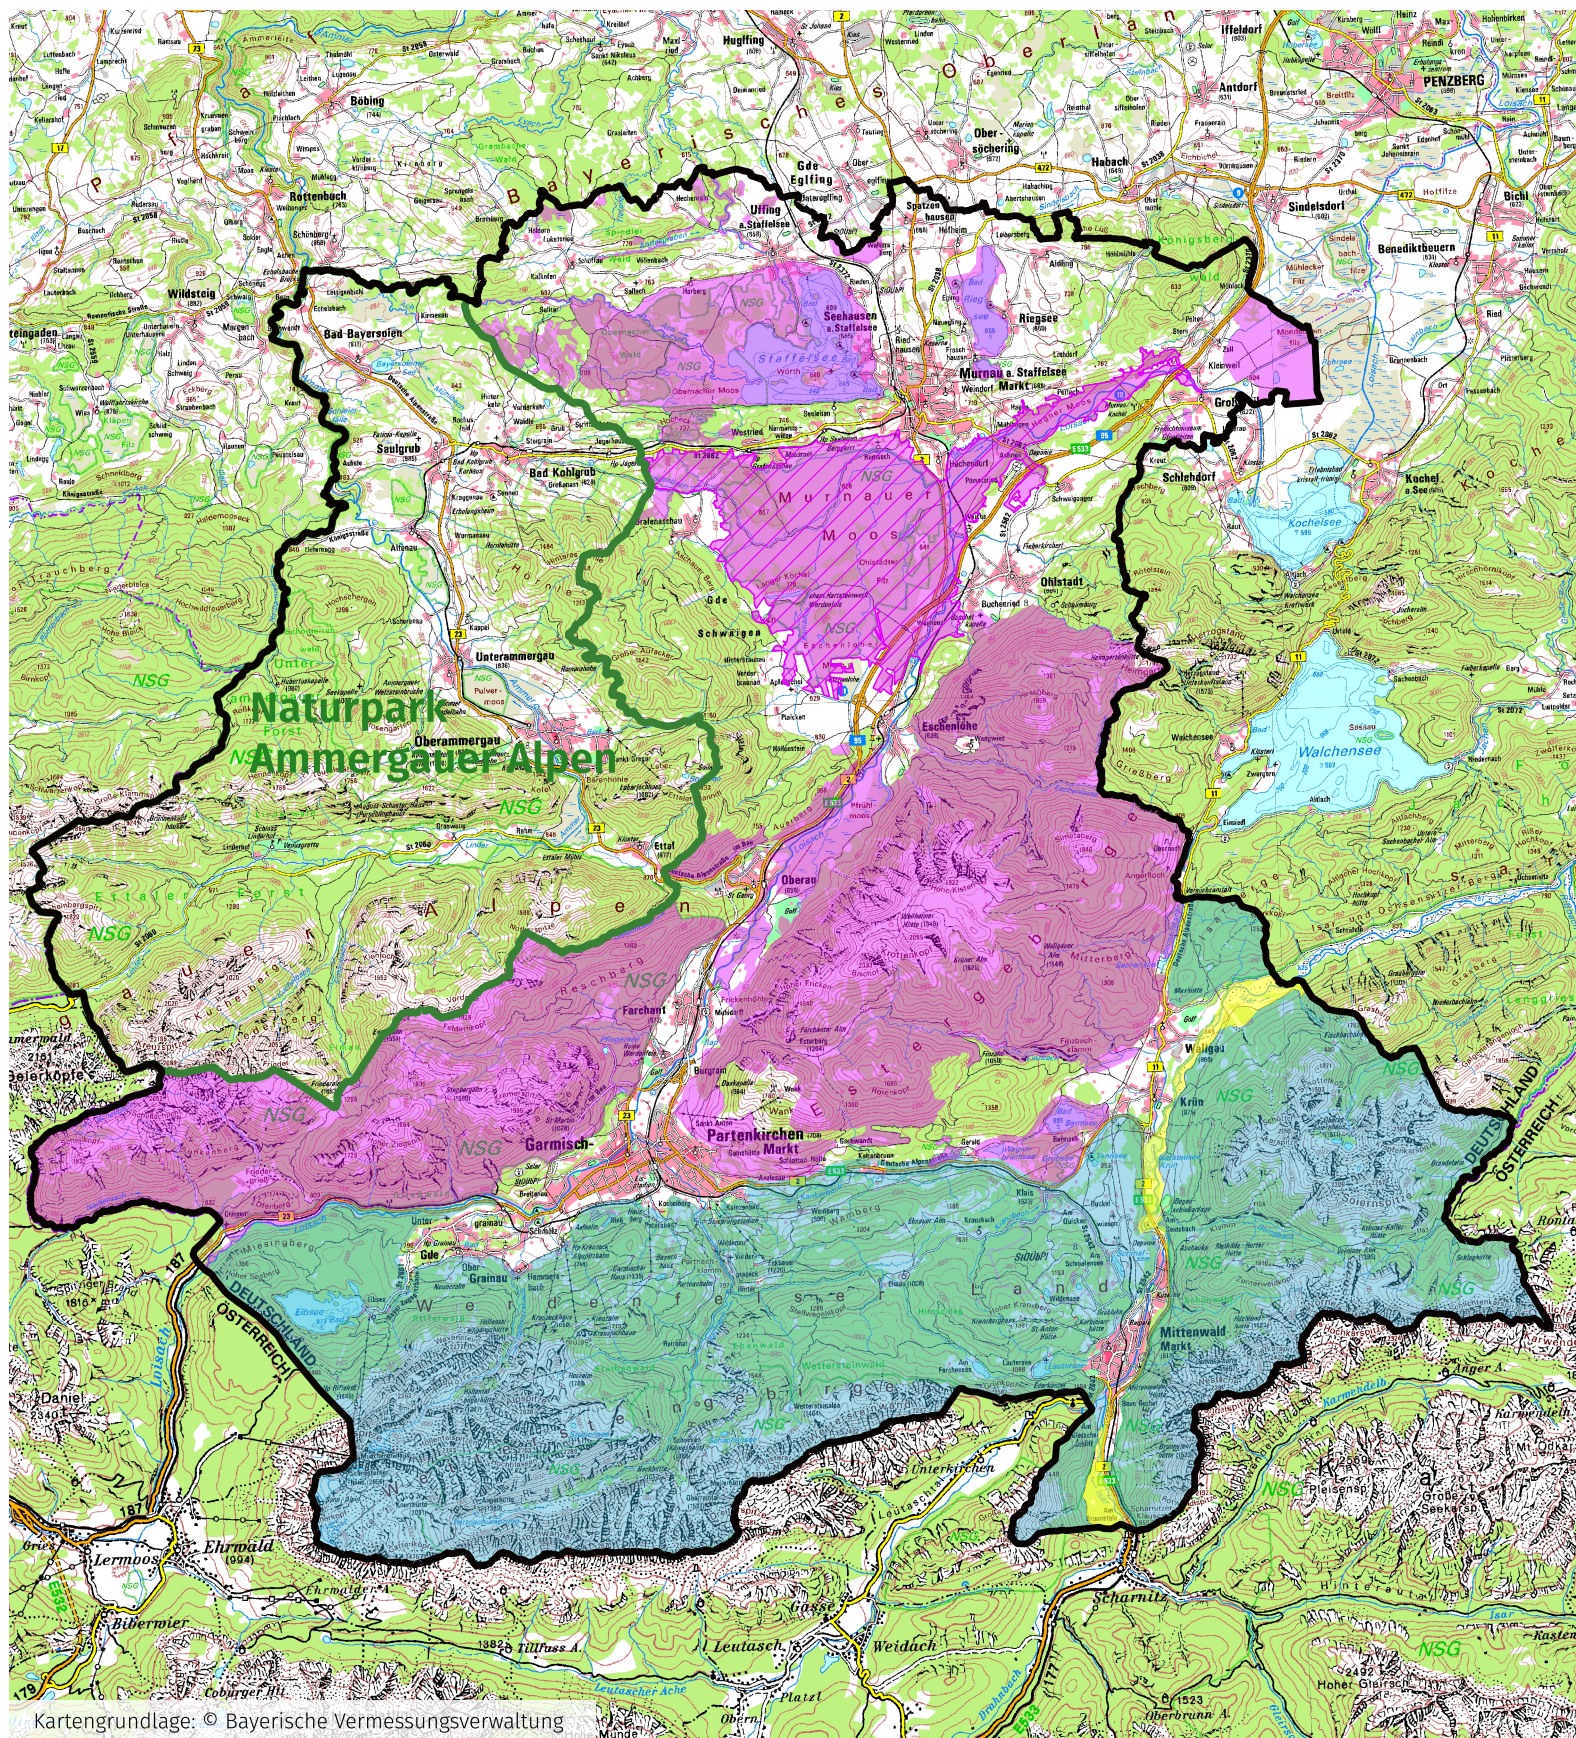

Gebietsbetreuung im Landkreis Garmisch-Partenkirchen

 Werdenfelser Land und Staffelseeraum: Gebietsbetreuung-Nord@lra-gap.de

 Karwendel und Wetterstein: Gebietsbetreuung-Sued@lra-gap.de

 Obere Isar und Nebenbäche: Michael.Schoedl@lbv.de

 Biologische Station Murnauer Moos: Biologische-Station-Murnau@lra-gap.de

Kartengrundlage: © Bayerische Vermessungsverwaltung